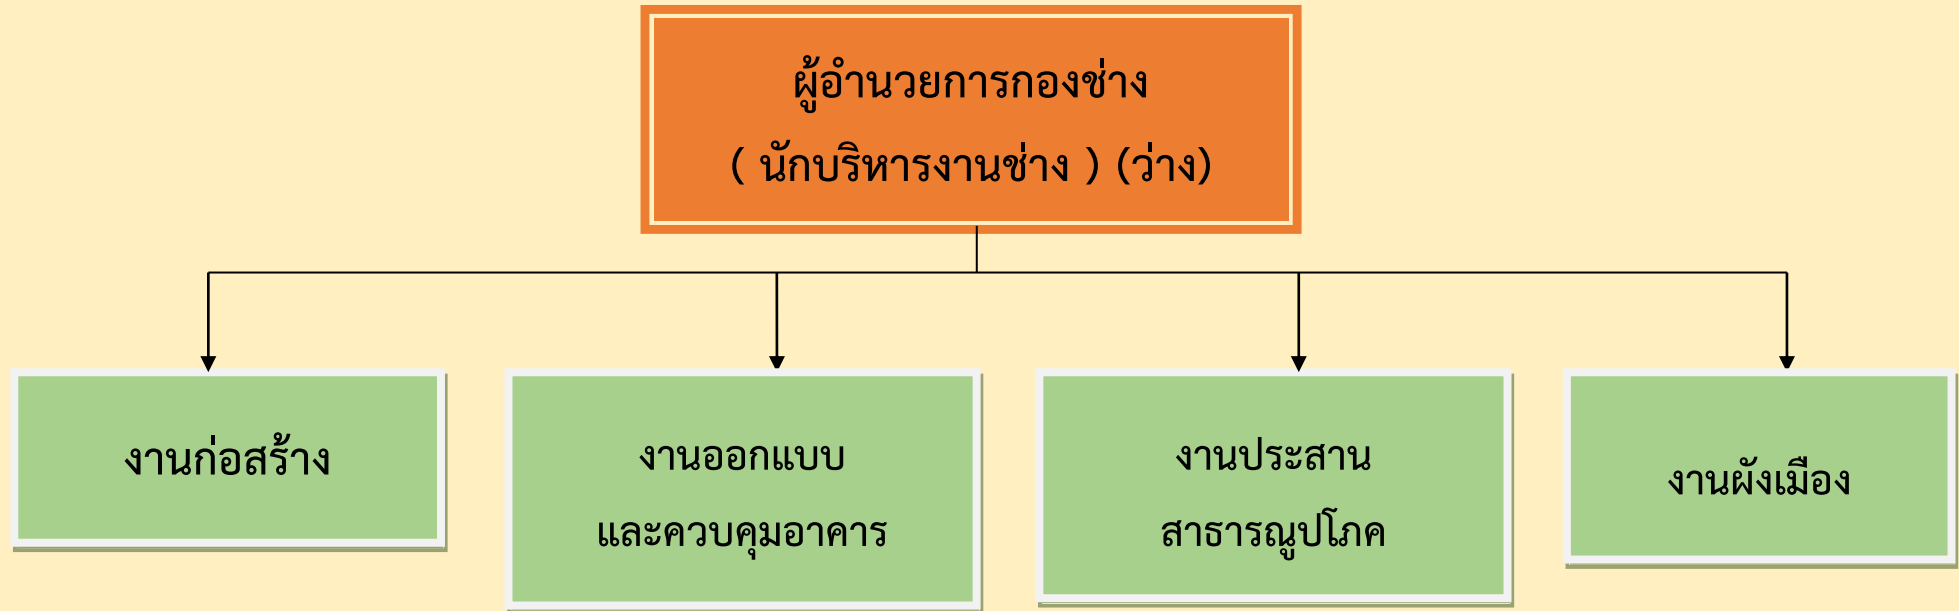

โครงสร้างของสำนักปลัด ทต.

หัวหน้าสำนักปลัด ทต.
(นักบริหารงานทั่วไป) (๑)

โครงสร้างของกองคลัง ทต.

โครงสร้างของกองช่าง ทต.

- นายช่างโยธา (๑)
- ผู้ช่วยนายช่างโยธา (พนักงานจ้างตามภารกิจ) (๑)
- ผู้ช่วยเจ้าพนักงานธุรการ (พนักงานจ้างตามภารกิจ) (๑)
- พนักงานผลิตน้ำประปา (พนักงานจ้างตามภารกิจ) (ว่าง)
- พนักงานผลิตน้ำประปา (พนักงานจ้างทั่วไป) (๑)
- พนักงานผลิตน้ำประปา (พนักงานจ้างทั่วไป) (ว่าง)