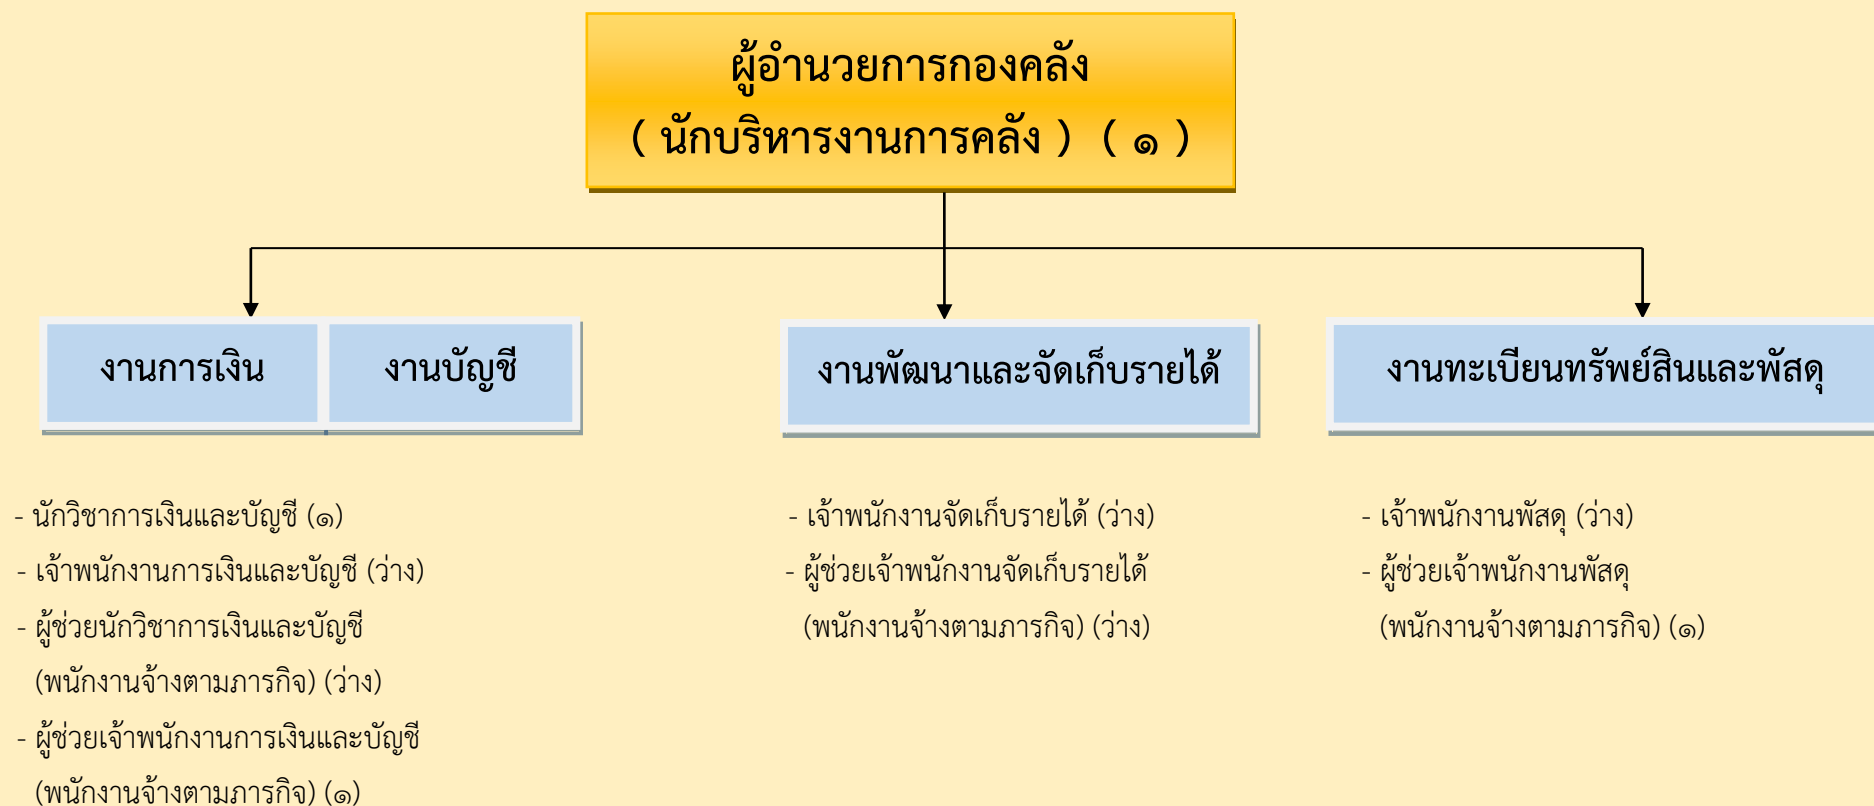

กองคลัง

(นักบริหารงานการคลัง)

๑. งานการเงิน
๒. งานบัญชี
๓. งานพัฒนาและจัดเก็บรายได้
๔. งานทะเบียนทรัพย์สินและพัสดุ

กองช่าง

(นักบริหารงานช่าง)

๑. งานก่อสร้าง
๒. งานออกแบบและควบคุมอาคาร
๓. งานผังเมือง
๔. งานประสานสาธารณสุขปโภค

โครงสร้างของสำนักปลัด ทต.

หัวหน้าสำนักปลัด ทต.
(นักบริหารงานทั่วไป) (๑)

โครงสร้างของกองคลัง ทต.

โครงสร้างของกองช่าง ทต.

- นายช่างโยธา (๑)
- ผู้ช่วยนายช่างโยธา (พนักงานจ้างตามภารกิจ) (๑)
- ผู้ช่วยเจ้าพนักงานธุรการ (พนักงานจ้างตามภารกิจ) (๑)
- พนักงานผลิตน้ำประปา (พนักงานจ้างตามภารกิจ) (ว่าง)
- พนักงานผลิตน้ำประปา (พนักงานจ้างทั่วไป) (๑)
- พนักงานผลิตน้ำประปา (พนักงานจ้างทั่วไป) (ว่าง)