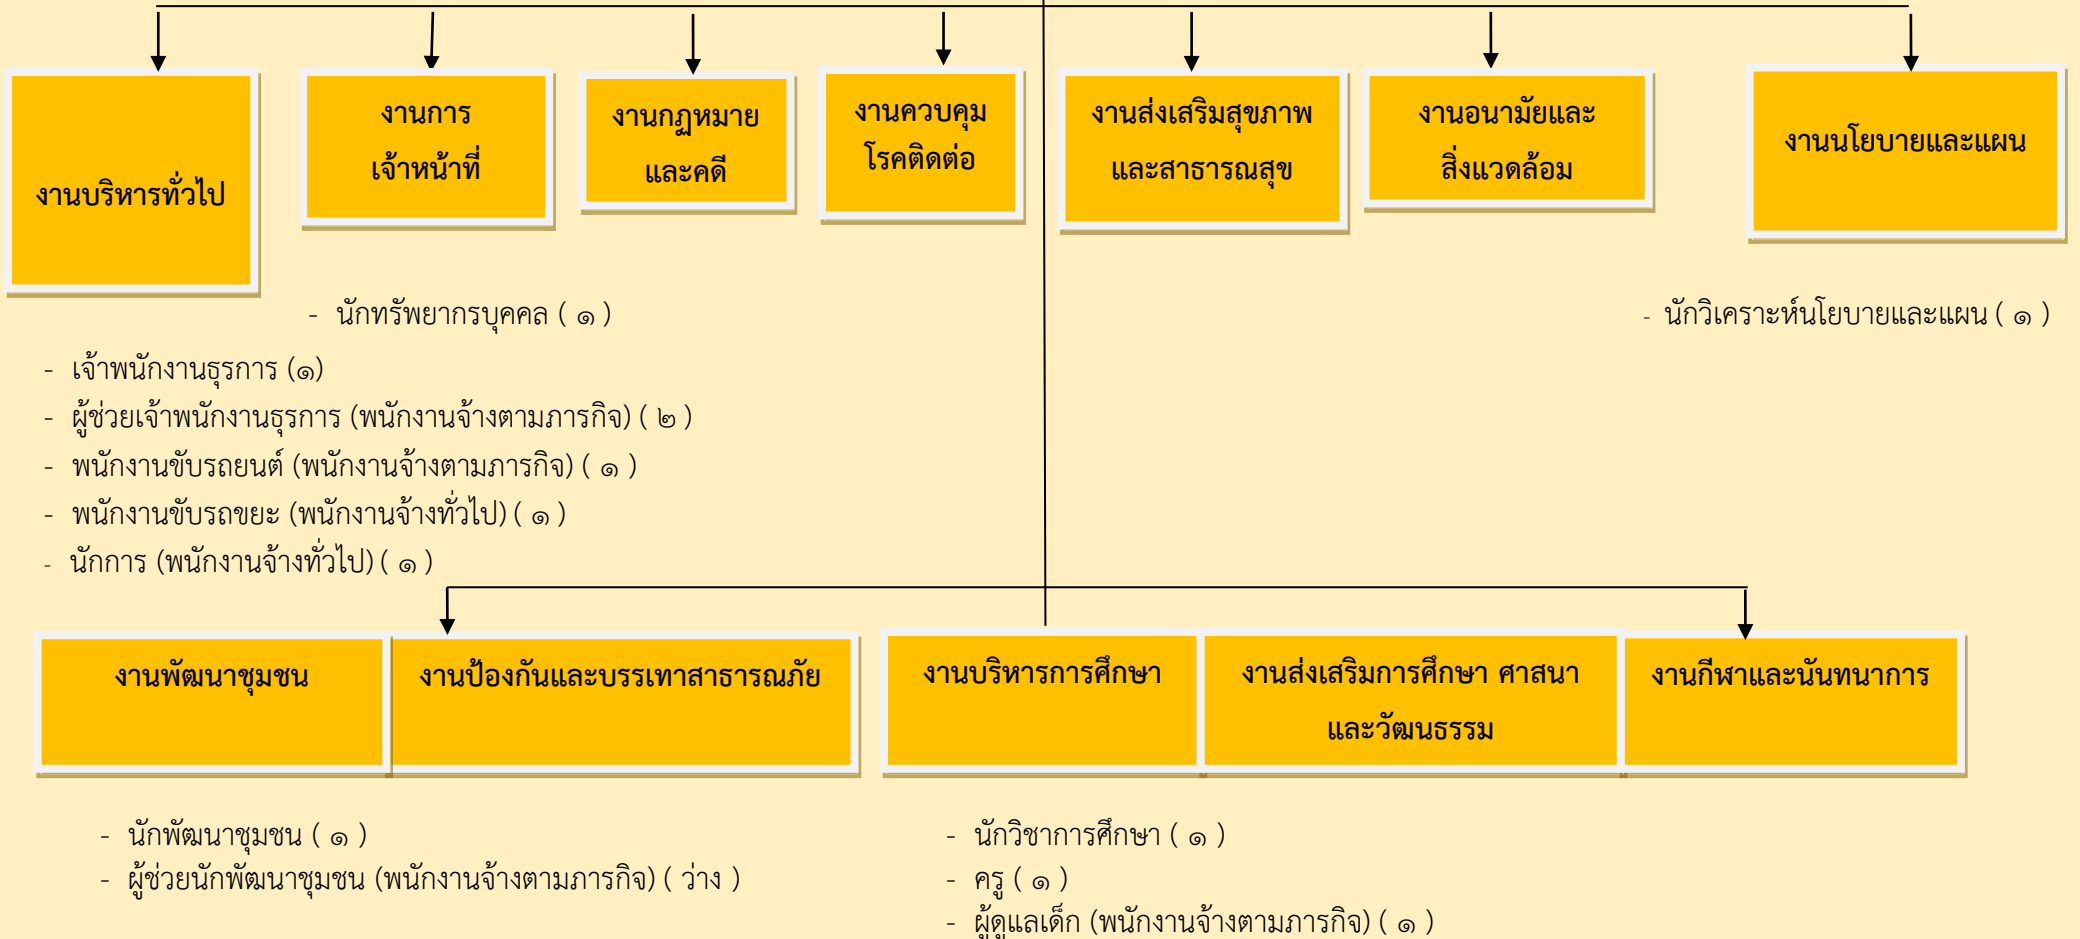

กองคลัง

(นักบริหารงานการคลัง)

๑. งานการเงิน
๒. งานบัญชี
๓. งานพัฒนาและจัดเก็บรายได้
๔. งานทะเบียนทรัพย์สินและพัสดุ

กองช่าง

(นักบริหารงานช่าง)

๑. งานก่อสร้าง
๒. งานออกแบบและควบคุมอาคาร
๓. งานผังเมือง
๔. งานประสานสาธารณสุขปโภค

โครงสร้างของสำนักปลัด ทต.

หัวหน้าสำนักปลัด ทต.
(นักบริหารงานทั่วไป) (๑)

โครงสร้างของกองคลัง ทต.

โครงสร้างของกองช่าง ทต.

- นายช่างโยธา (๑)
- ผู้ช่วยนายช่างโยธา (พนักงานจ้างตามภารกิจ) (๑)
- ผู้ช่วยเจ้าพนักงานธุรการ (พนักงานจ้างตามภารกิจ) (๑)
- พนักงานผลิตน้ำประปา (พนักงานจ้างตามภารกิจ) (ว่าง)
- พนักงานผลิตน้ำประปา (พนักงานจ้างทั่วไป) (๑)
- พนักงานผลิตน้ำประปา (พนักงานจ้างทั่วไป) (ว่าง)