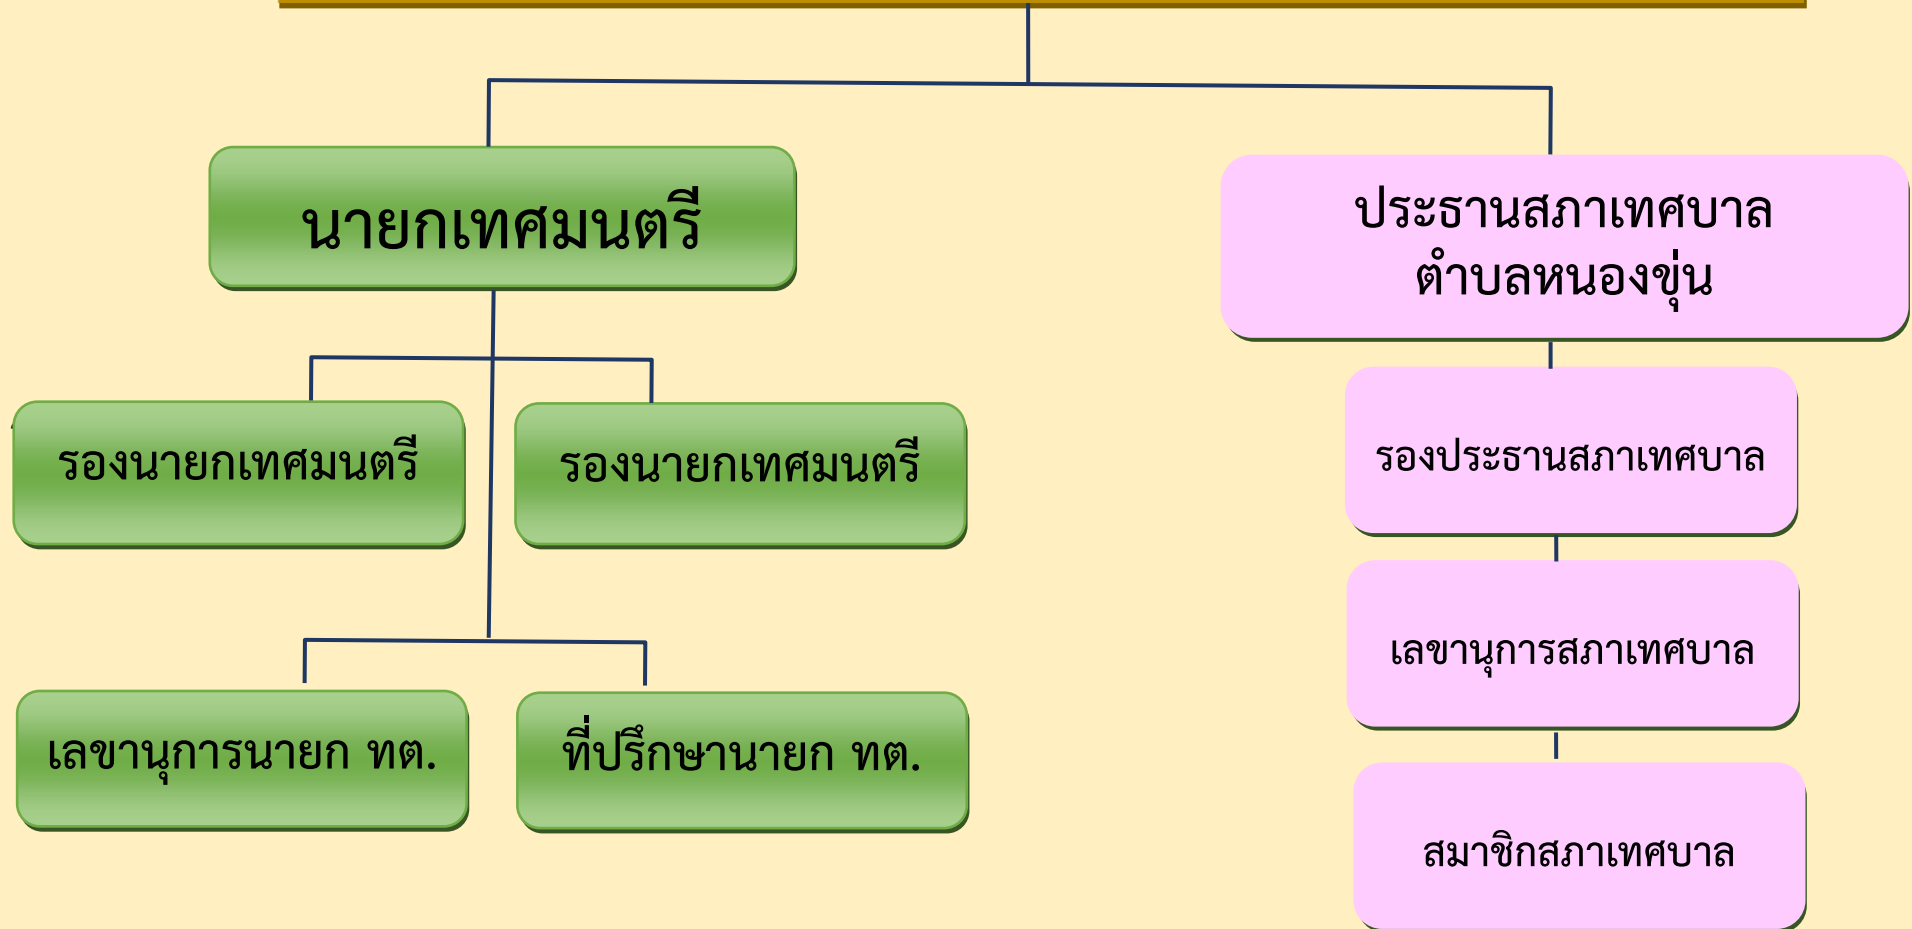

โครงสร้างเทศบาลตำบลหนองขุ่น

อำเภอวัดสิงห์ จังหวัดชัยนาท

โครงสร้างของเทศบาลตำบลหนองขุ่น

โครงสร้างส่วนราชการ ของเทศบาลตำบลหนองขุ่น

ปลัด ทต.

รองปลัด ทต.

สำนักปลัด ทต.

(นักบริหารงานทั่วไป)